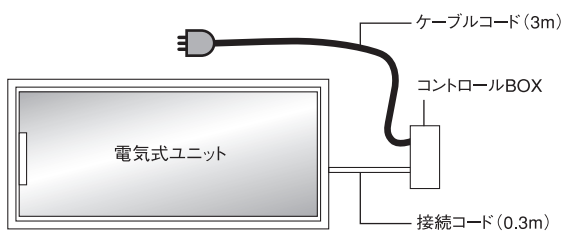

テーブル & カウンター用 電気式ユニット

300度以上になれば安全装置が働き電源が切れるので安全・安心です。店内の空気がクリーン！
操作方法は燃焼・保温の切り替え式で、扱いが簡単です。
延長コードを使用すればカウンターにもはめ込む事が出来ます。三相仕様も出来ます。

テーブル & カウンター用 Eシリーズ 測付き鉄板

ヘアライン仕上げ

※写真はEMです。

※写真はETです。

[2回路はコントロールBOXが2個になります。その為、コンセントが2ヶ所必要です。]

品名	型式	鉄板寸法	消費量	SET価格	
電気式 ユニットE	ET	2枚焼	600×250×6	単相・1kw/h 1回路	¥240,000
	EA	2枚焼	400×360×9	単相/三相・1.5kw/h 1回路	¥260,000
	ES	4枚焼	719×353×9	単相/三相・3kw/h 1回路	¥320,000
	EM	4枚焼	799×353×9	単相/三相・3kw/h 1回路	¥340,000
	EL	6枚焼	1053×353×9	単相/三相・6kw/h 2回路	¥540,000
	EO	6枚焼	1206×353×12	単相/三相・6kw/h 2回路	¥680,000

型式(洋卓)	外形寸法	SET価格
ES1200R-SA	4人掛け 1200×800×700	¥532,000

型式(和卓)	外形寸法	SET価格
ES1200R-SB	4人掛け 1200×800×355	¥522,000

納期の確認をして下さい。